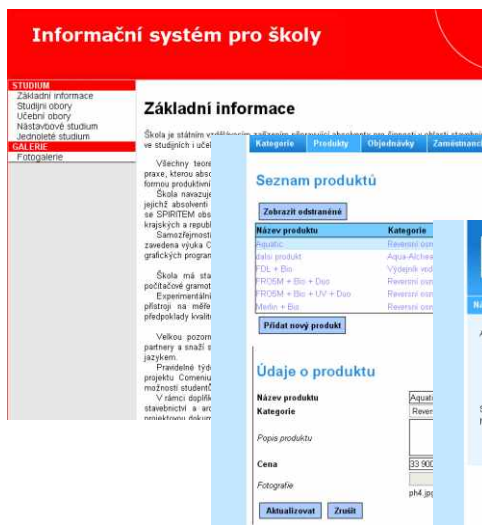

Informační systémy na míru, E-shopsy

Informační systém - optimalizujte chod své společnosti!

Zpracovávejte svá data efektivněji, rychleji se v nich orientujte.